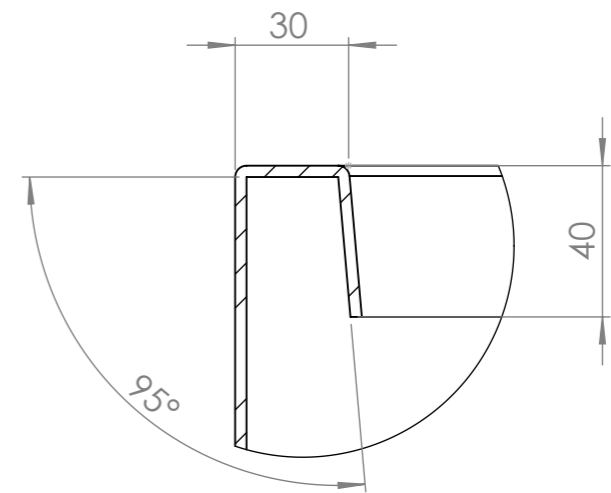

SECTION A-A

DETAIL B
SCALE 1 : 2

		DATE	
DRAWN	Pleuni Bongers	29-8-2025	
REVISION	Dorus Bannenber	26-2-2026	

ADEZZ
DESIGN TO GROW

Liessentstraat 4, 5405 AG Uden (NL).
 † 0031 (0)413 - 27 41 68.
 e info@adezz.com, i www.adezz.com

TITLE:	PVR8	
Drawing:	PVR8	A3
SCALE:1:11	SHEET 1 OF 1	

Color: - Mass (kg):